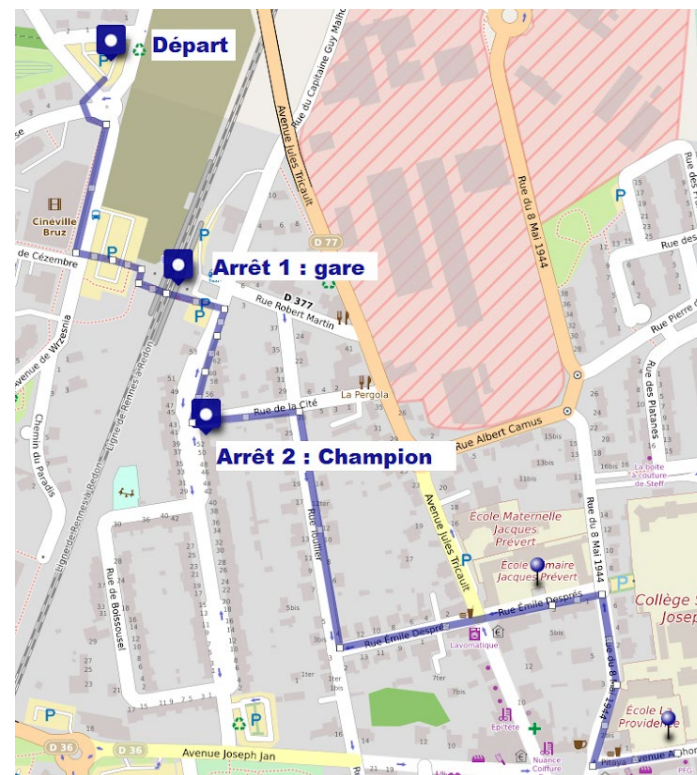

Rejoignez-nous !

pedibus@ape-cpv.fr

PÉDIBUS BRUZ

Le Pédibus, c'est quoi ?

C'est un mode de ramassage scolaire alternatif qui consiste à convoier les enfants à pied, accompagnés par des personnes volontaires (parents, retraités, etc.) sur les trajets domicile-école, uniquement le matin.

Le Pédibus, pourquoi ?

La mise en place d'un pédibus permet de répondre à différents objectifs :

- Favoriser les **liens sociaux** et l'**implication citoyenne** des bruzois
- Réduire l'**empreinte écologique** et sensibiliser aux réflexes d'**écomobilité**
- Permettre une **éducation à la santé** en favorisant une activité physique
- Responsabiliser les enfants sur les risques liés à la route et sur le partage de l'espace public
- Participer à la **réduction du trafic de voitures** dans le centre de Bruz

Le Pédibus, pour qui ?

Le pédibus est ouvert aux enfants en élémentaires (du CP au CM2) des écoles de Jacques Prévert et de la Providence centre.

Inscriptions et renseignements : pedibus@ape-cpv.fr

Ligne Pédibus : Jules Vernes

Départ	Parking Jules Vernes/Gernigon	8h
Arrêt 1	Gare	8h05
Arrêt 2	Croisement rues Champion de Cicé et Cité	8h10
Terminus 1	Ecole Jacques Prévert	8h20
Terminus 2	Ecole Providence centre	8h25