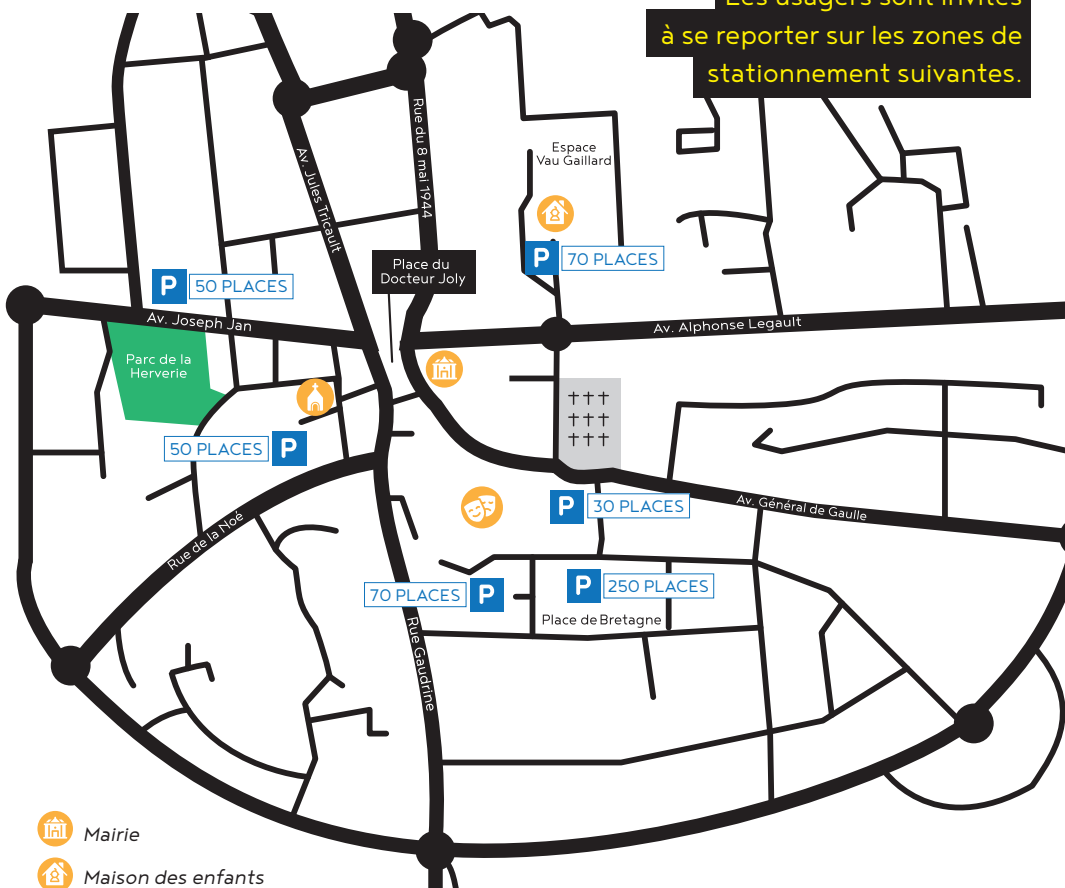

POUR DES RAISONS RÉGLEMENTAIRES ET DE SÉCURITÉ,

L'ACCÈS AU PARKING PAGNOL EST FERMÉ

AUX USAGERS EXTÉRIEURS À LA COPROPRIÉTÉ,

DÈS LE 4 DÉCEMBRE ET POUR UNE DURÉE

MINIMUM DE 3 MOIS.

Les usagers sont invités
à se reporter sur les zones de
stationnement suivantes.