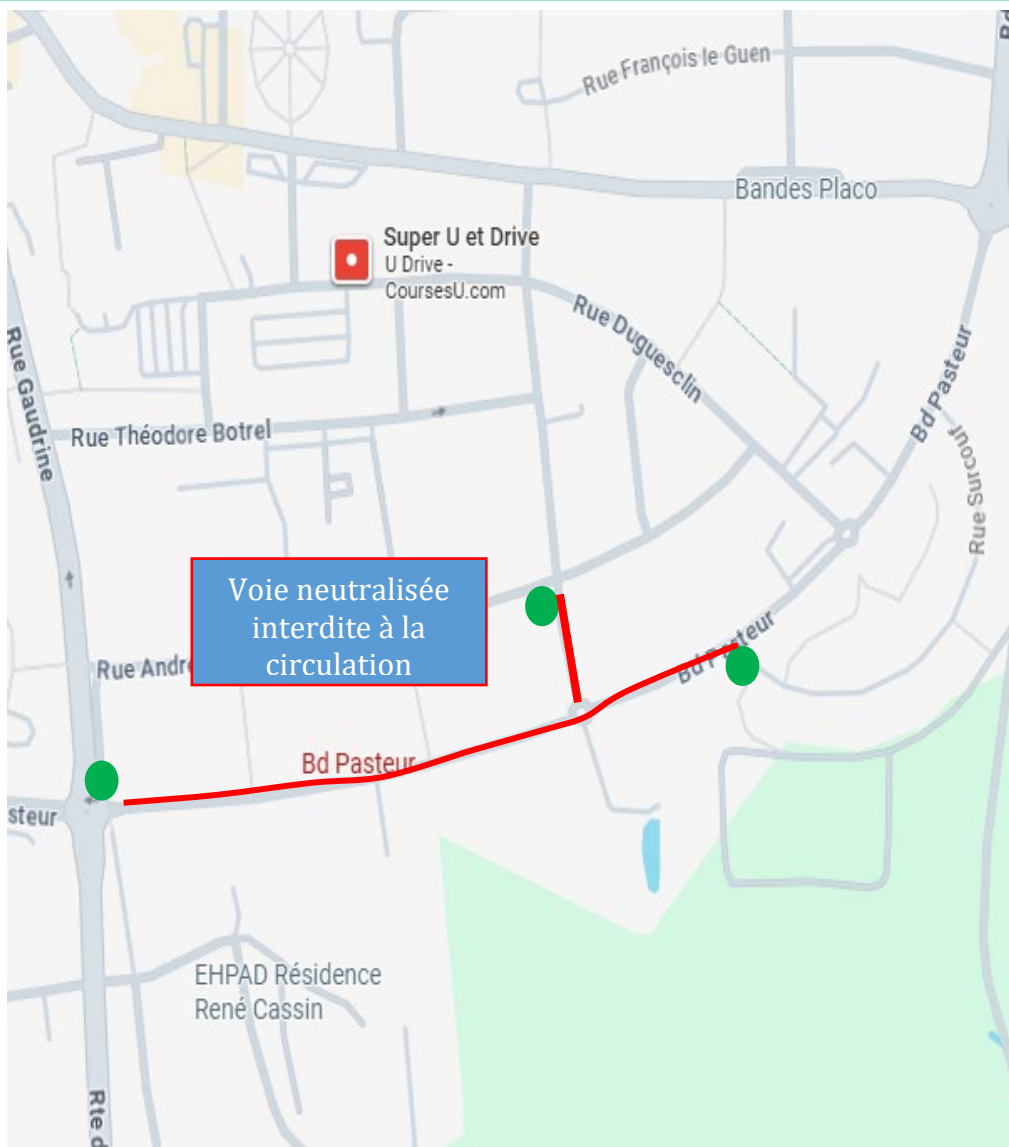

RENNES MÉTROPOLÉ VOUS INFORME...

COLLECTE DES DÉCHETS - TRAVAUX

Boulevard Pasteur du rond-point de Laillé jusqu'à la Rue Surcouf – Bruz

À partir du 11/03 et jusqu'à la fin des travaux :

**Modification du circuit de collecte dans votre rue :
la collecte ne pourra pas s'effectuer devant votre
domicile**

Un point de regroupement de bacs va être mis en
place (*plan au dos*)

Les consignes

Déposez vos sacs à ordures ménagères dans les
conteneurs à couvercle bordeaux et vos emballages /
papiers en vrac dans les conteneurs à couvercle jaune.

Le respect de ces consignes est important pour le bon
fonctionnement du service de collecte.

Merci de votre compréhension.

Voie neutralisée
interdite à la
circulation

● Points de
Regroupement

Un doute, une question
metropole.rennes.fr
0 223 622 622

 **RENNES
MÉTROPOLE**